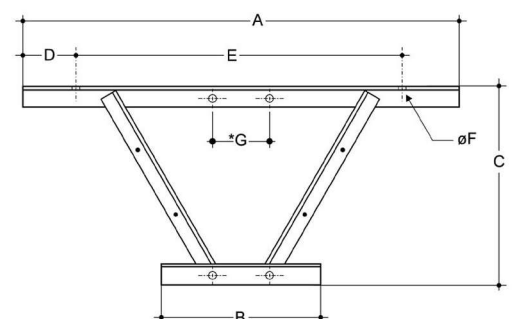

Peça um orçamento agora (11) 4198-3583

*G Indicar as dimensões do poste