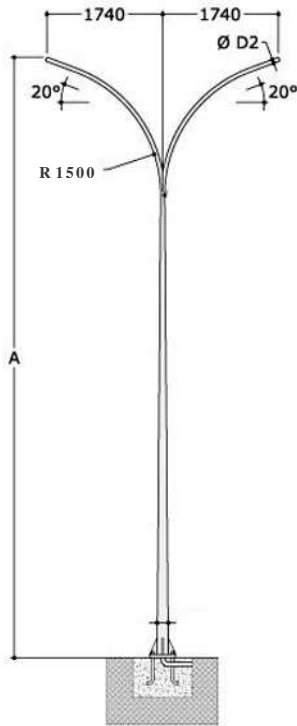

### Característica do Poste

**Poste** - Fabricado em chapa de aço SAE 1010/1020, atendendo normas NBR-6123/88 e NBR-14744/2001 da ABNT, suportando diferentes velocidades de ventos. Possui seção cilíndricas de diâmetros variados, unidas por junções com conicidade suave.

## Poste Telecônico Curvo Simples

Modelo c/ base	Modelo s/ base	Altura (m)	Topo (mm)	Base (mm)
YL-301/4/B	YL-301/4	4	60,3	76,2
YL-301/5/B	YL-301/5	5	60,3	76,2
YL-301/6/B	YL-301/6	6	60,3	88,9
YL-301/7/B	YL-301/7	7	60,3	101,6
YL-301/8/B	YL-301/8	8	60,3	101,6
YL-301/9/B	YL-301/9	9	60,3	114,3
YL-301/10/B	YL-301/10	10	60,3	114,3
YL-301/11/B	YL-301/11	11	60,3	114,3
YL-301/12/B	YL-301/12	12	60,3	114,3

# Poste Telecônico Curvo Duplo

Modelo c/ base	Altura (m)	Topo (mm)	Base (mm)
YL-302/4/B	4	60,3	76,2
YL-302/5/B	5	60,3	76,2
YL-302/6/B	6	60,3	88,9
YL-302/7/B	7	60,3	101,6
YL-302/8/B	8	60,3	101,6
YL-302/9/B	9	60,3	114,3
YL-302/10/B	10	60,3	114,3
YL-302/11/B	11	60,3	114,3
YL-302/12/B	12	60,3	114,3