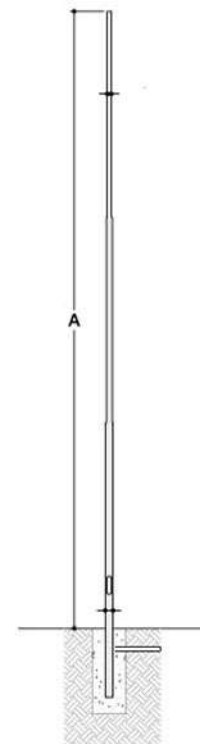

### Característica do Poste

**Poste** - Fabricado em chapa de aço SAE 1010/1020, atendendo normas NBR-6123/88 e NBR-14744/2001 da ABNT, suportando diferentes velocidades de ventos. Possui seção cilíndricas de diâmetros variados, unidas por junções com conicidade suave.

## Poste Telecônico Reto

Modelo c/ base	Modelo s/ base	Altura (m)	Topo (mm)	Base (mm)
YL-300/4/B	YL-300/4	4	60,3	76,2
YL-300/5/B	YL-300/5	5	60,3	76,2
YL-300/6/B	YL-300/6	6	60,3	88,9
YL-300/7/B	YL-300/7	7	60,3	101,6
YL-300/8/B	YL-300/8	8	60,3	101,6
YL-300/9/B	YL-300/9	9	60,3	114,3
YL-300/10/B	YL-300/10	10	60,3	114,3
YL-300/11/B	YL-300/11	11	60,3	114,3
YL-300/12/B	YL-300/12	12	60,3	114,3

## Poste Telecônico Curvo Simples

Modelo c/ base	Modelo s/ base	Altura (m)	Topo (mm)	Base (mm)
YL-301/4/B	YL-301/4	4	60,3	76,2
YL-301/5/B	YL-301/5	5	60,3	76,2
YL-301/6/B	YL-301/6	6	60,3	88,9
YL-301/7/B	YL-301/7	7	60,3	101,6
YL-301/8/B	YL-301/8	8	60,3	101,6
YL-301/9/B	YL-301/9	9	60,3	114,3
YL-301/10/B	YL-301/10	10	60,3	114,3
YL-301/11/B	YL-301/11	11	60,3	114,3
YL-301/12/B	YL-301/12	12	60,3	114,3

# Poste Telecônico Curvo Duplo

Modelo c/ base	Altura (m)	Topo (mm)	Base (mm)
YL-302/4/B	4	60,3	76,2
YL-302/5/B	5	60,3	76,2
YL-302/6/B	6	60,3	88,9
YL-302/7/B	7	60,3	101,6
YL-302/8/B	8	60,3	101,6
YL-302/9/B	9	60,3	114,3
YL-302/10/B	10	60,3	114,3
YL-302/11/B	11	60,3	114,3
YL-302/12/B	12	60,3	114,3