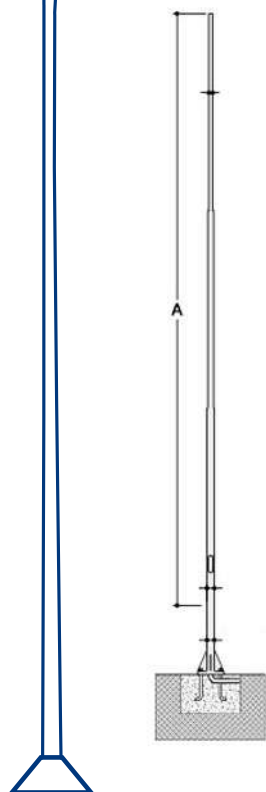

Poste Telecônico Reto

Modelo c/ base	Modelo s/ base	Altura (m)	Topo (mm)	Base (mm)
YL-300/4/B	YL-300/4	4	60,3	76,2
YL-300/5/B	YL-300/5	5	60,3	76,2
YL-300/6/B	YL-300/6	6	60,3	88,9
YL-300/7/B	YL-300/7	7	60,3	101,6
YL-300/8/B	YL-300/8	8	60,3	101,6
YL-300/9/B	YL-300/9	9	60,3	114,3
YL-300/10/B	YL-300/10	10	60,3	114,3
YL-300/11/B	YL-300/11	11	60,3	114,3
YL-300/12/B	YL-300/12	12	60,3	114,3

Observações:

Poste acima de 12 metros sob consulta.

Poste galvanizado a fogo.

Poste com janela de inspeção e chumbadores a pedido