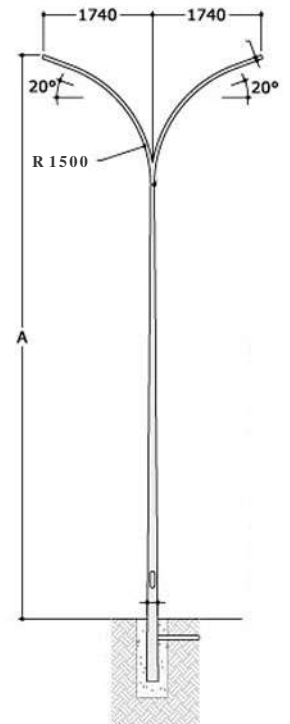

Modelo s/ base	Altura (m)	Topo (mm)	Base (mm)
YL-302/4	4	60,3	76,2
YL-302/5	5	60,3	76,2
YL-302/6	6	60,3	88,9
YL-302/7	7	60,3	101,6
YL-302/8	8	60,3	101,6
YL-302/9	9	60,3	114,3
YL-302/10	10	60,3	114,3
YL-302/11	11	60,3	114,3
YL-302/12	12	60,3	114,3

Cruzeta

Cruzeta para 1/2/3/4 ou mais projetores

Ideal para Iluminação de quadras esportivas, campos de futebol e ginásios

Qualidade de Projetores	A (mm)	B (mm)	C (mm)	D (mm)	E (mm)	ØF (mm)
2 Projetores	800	290	360	100	600	14
3 Projetores	1.400	290	440	100	600	14
4 Projetores	2.000	290	510	100	600	14

YT-10