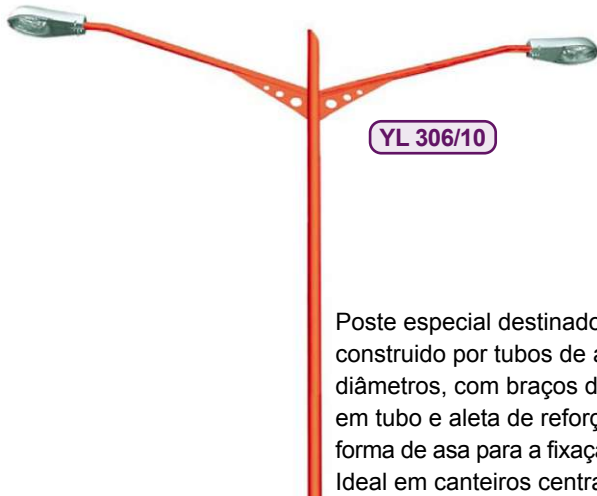

### Cruzeta para 1/2/3/4 ou mais projetores

Ideal para Iluminação de quadras esportivas, campos de futebol e ginásios

Qualidade de Projetores	A (mm)	B (mm)	C (mm)	D (mm)	E (mm)	ØF (mm)
2 Projetores	800	290	360	100	600	14
3 Projetores	1.400	290	440	100	600	14
4 Projetores	2.000	290	510	100	600	14

YT-10

Peça um orçamento agora (11) 4198-3583

\*G Indicar as dimensões do poste

## Postes Especiais

Poste especial destinado à iluminação pública, construído por tubos de aço de diversos diâmetros, com braços na configuração triangular, sendo a parte de baixo curvada, onde permite a fixação das luminárias públicas aproveitando melhor a iluminação. Ideal em canteiros centrais estreitos de grandes avenidas.

Poste especial destinado à iluminação pública, construído por tubos de aço de diversos diâmetros, com braços na conformação de asas de borboleta, sendo a curva em tubo e aleta ornamental em chapa de aço na forma de "C" esticado para a fixação de luminárias pública com encaixe. Ideal em canteiros centrais de avenidas.