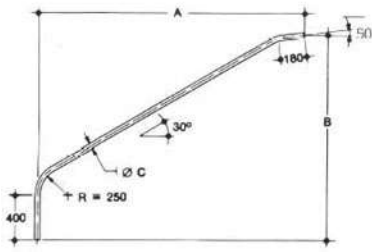

Braços e suporte para fixação de luminárias

YL 200