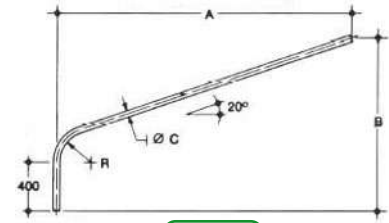

Braços e suporte para fixação de luminárias

YL 202

Luminárias Decorativas