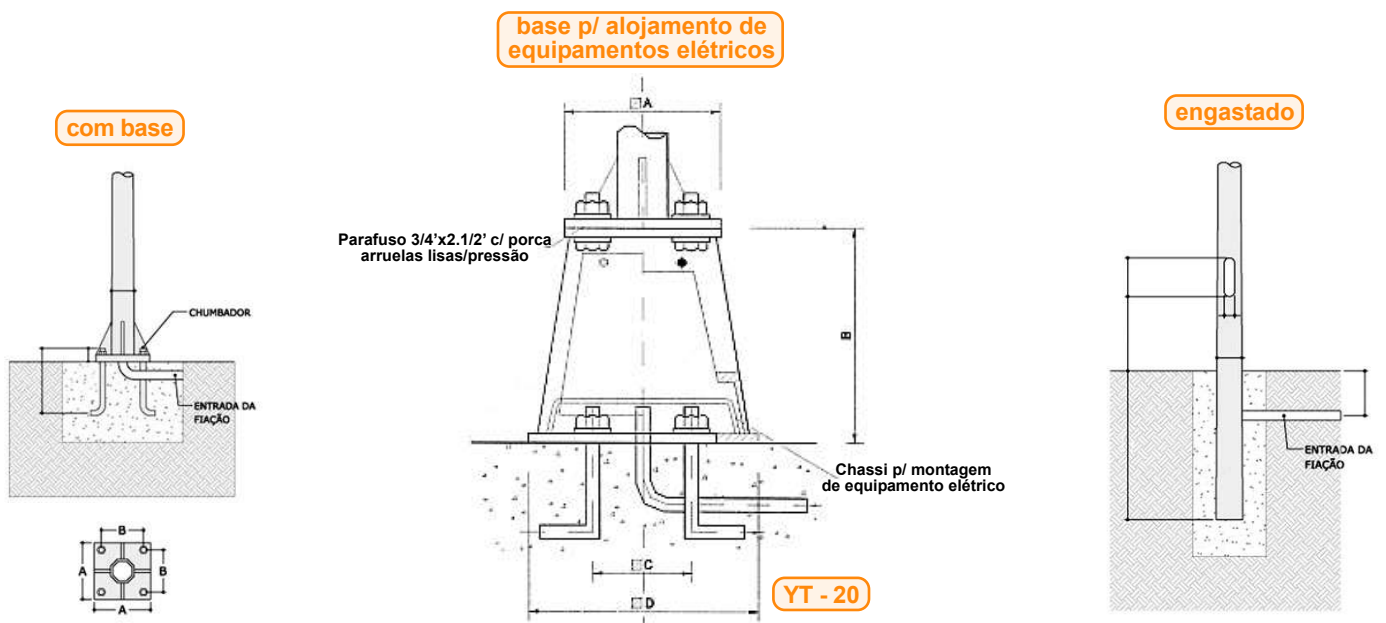

**Postes para iluminação pública - Postes para iluminação decorativa - Braços - Cruzetas
Luminárias públicas e decorativas - Projetores e refletores - Mastro de bandeira - Torres
Poste para pára-raio**

Característica do Poste

Poste - Fabricado em chapa de aço SAE 1010/1020, atendendo normas NBR-6123/88 e NBR-14744/2001 da ABNT, suportando diferentes velocidades de ventos. Possui seção cilíndricas de diâmetros variados, unidas por junções com conicidade suave.

Fixação - sem base para engastamento no solo, provido de furo para passagem do cabo de ligação ou com base de aço provida de aletas de reforço, para fixação por meio de 4 chumbadores.

Montagem - Feita através de emenda desmontável, fabricada com sistema de encaixe tipo liso, fixada através de parafusos (para postes com altura superior a 10 metros).

Acabamento - Galvanizado a fogo conforme norma NBR-6323/90, e/ou pintado conforme a cor desejada.

Observações - A pedido, forneceremos chumbadores, janela de inspeção, base para equipamentos ou caixa de derivações para equipamento. Sob consulta, fabricamos com alturas superiores a 12 metros ou outros tipos mediante desenho ou solicitação de projetos.

Fixação dos Postes ao Solo

Entregamos em toda a grande São Paulo. Ligue (11) 4198-3583