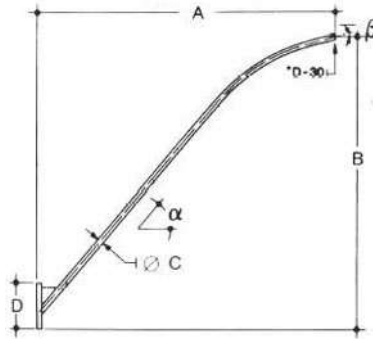

Braços e suporte para fixação de luminárias

YL 201

Luminárias Decorativas