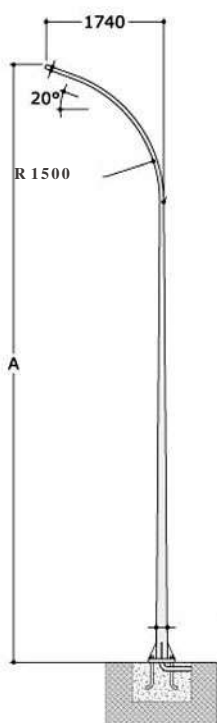

### Característica do Poste

**Poste** - Fabricado em chapa de aço SAE 1010/1020, atendendo normas NBR-6123/88 e NBR-14744/2001 da ABNT, suportando diferentes velocidades de ventos. Possui seção cilíndricas de diâmetros variados, unidas por junções com conicidade suave.

## Poste Telecônico Reto

Modelo c/ base	Modelo s/ base	Altura (m)	Topo (mm)	Base (mm)
YL-300/4/B	YL-300/4	4	60,3	76,2
YL-300/5/B	YL-300/5	5	60,3	76,2
YL-300/6/B	YL-300/6	6	60,3	88,9
YL-300/7/B	YL-300/7	7	60,3	101,6
YL-300/8/B	YL-300/8	8	60,3	101,6
YL-300/9/B	YL-300/9	9	60,3	114,3
YL-300/10/B	YL-300/10	10	60,3	114,3
YL-300/11/B	YL-300/11	11	60,3	114,3
YL-300/12/B	YL-300/12	12	60,3	114,3

## Poste Telecônico Curvo Simples

Modelo c/ base	Modelo s/ base	Altura (m)	Topo (mm)	Base (mm)
YL-301/4/B	YL-301/4	4	60,3	76,2
YL-301/5/B	YL-301/5	5	60,3	76,2
YL-301/6/B	YL-301/6	6	60,3	88,9
YL-301/7/B	YL-301/7	7	60,3	101,6
YL-301/8/B	YL-301/8	8	60,3	101,6
YL-301/9/B	YL-301/9	9	60,3	114,3
YL-301/10/B	YL-301/10	10	60,3	114,3
YL-301/11/B	YL-301/11	11	60,3	114,3
YL-301/12/B	YL-301/12	12	60,3	114,3

# Poste Telecônico Curvo Duplo

Modelo c/ base	Altura (m)	Topo (mm)	Base (mm)
YL-302/4/B	4	60,3	76,2
YL-302/5/B	5	60,3	76,2
YL-302/6/B	6	60,3	88,9
YL-302/7/B	7	60,3	101,6
YL-302/8/B	8	60,3	101,6
YL-302/9/B	9	60,3	114,3
YL-302/10/B	10	60,3	114,3
YL-302/11/B	11	60,3	114,3
YL-302/12/B	12	60,3	114,3