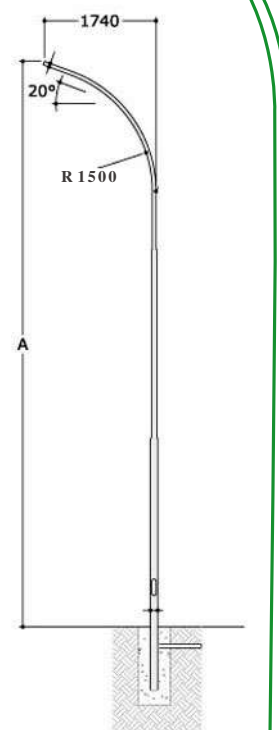

### Característica do Poste

**Poste** - Fabricado em chapa de aço SAE 1010/1020, atendendo normas NBR-6123/88 e NBR-14744/2001 da ABNT, suportando diferentes velocidades de ventos. Possui seção cilíndricas de diâmetros variados, unidas por junções com conicidade suave.

## Poste Telecônico Reto

Modelo c/ base	Modelo s/ base	Altura (m)	Topo (mm)	Base (mm)
YL-300/4/B	YL-300/4	4	60,3	76,2
YL-300/5/B	YL-300/5	5	60,3	76,2
YL-300/6/B	YL-300/6	6	60,3	88,9
YL-300/7/B	YL-300/7	7	60,3	101,6
YL-300/8/B	YL-300/8	8	60,3	101,6
YL-300/9/B	YL-300/9	9	60,3	114,3
YL-300/10/B	YL-300/10	10	60,3	114,3
YL-300/11/B	YL-300/11	11	60,3	114,3
YL-300/12/B	YL-300/12	12	60,3	114,3

## Poste Telecônico Curvo Simples

Modelo c/ base	Modelo s/ base	Altura (m)	Topo (mm)	Base (mm)
YL-301/4/B	YL-301/4	4	60,3	76,2
YL-301/5/B	YL-301/5	5	60,3	76,2
YL-301/6/B	YL-301/6	6	60,3	88,9
YL-301/7/B	YL-301/7	7	60,3	101,6
YL-301/8/B	YL-301/8	8	60,3	101,6
YL-301/9/B	YL-301/9	9	60,3	114,3
YL-301/10/B	YL-301/10	10	60,3	114,3
YL-301/11/B	YL-301/11	11	60,3	114,3
YL-301/12/B	YL-301/12	12	60,3	114,3

# Poste Telecônico Curvo Duplo

Modelo c/ base	Altura (m)	Topo (mm)	Base (mm)
YL-302/4/B	4	60,3	76,2
YL-302/5/B	5	60,3	76,2
YL-302/6/B	6	60,3	88,9
YL-302/7/B	7	60,3	101,6
YL-302/8/B	8	60,3	101,6
YL-302/9/B	9	60,3	114,3
YL-302/10/B	10	60,3	114,3
YL-302/11/B	11	60,3	114,3
YL-302/12/B	12	60,3	114,3