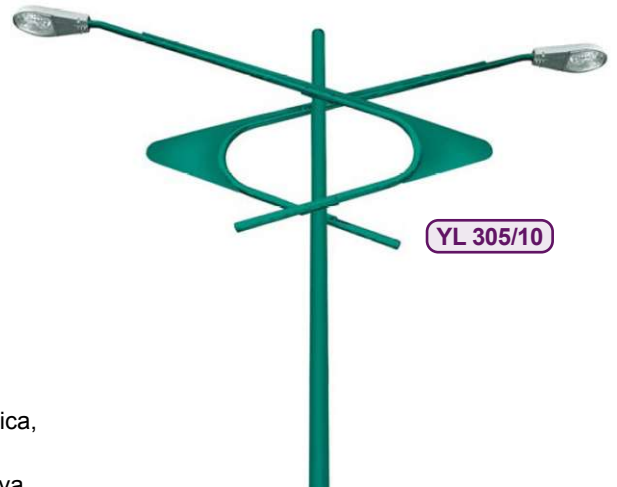

### Cruzeta para 1/2/3/4 ou mais projetores

Ideal para Iluminação de quadras esportivas, campos de futebol e ginásios

Qualidade de Projetores	A (mm)	B (mm)	C (mm)	D (mm)	E (mm)	ØF (mm)
2 Projetores	800	290	360	100	600	14
3 Projetores	1.400	290	440	100	600	14
4 Projetores	2.000	290	510	100	600	14

YT-10

Peça um orçamento agora (11) 4198-3583

\*G Indicar as dimensões do poste

## Postes Especiais

Poste especial destinado à iluminação pública, construído por tubos de aço de diversos diâmetros, com braços na configuração triangular, sendo a parte de baixo curvada, onde permite a fixação das luminárias públicas aproveitando melhor a iluminação. Ideal em canteiros centrais estreitos de grandes avenidas.

Poste especial destinado à iluminação pública, construído por tubos de aço de diversos diâmetros, com braços na conformação de asas de borboleta, sendo a curva em tubo e aleta ornamental em chapa de aço na forma de "C" esticado para a fixação de luminárias pública com encaixe. Ideal em canteiros centrais de avenidas.